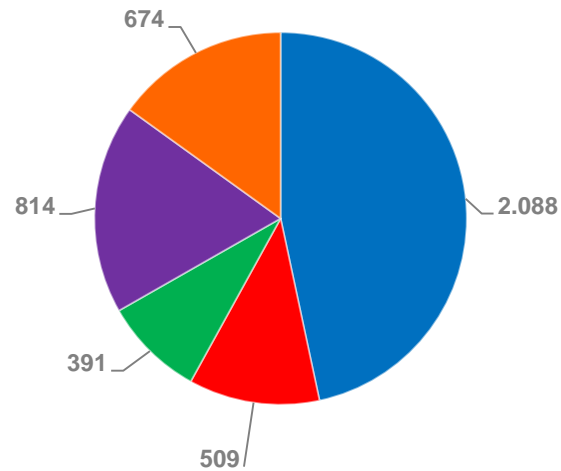

## IGORRITAKO ZENBATEKOA - IMPORTES EMITIDOS

( mila € - miles € )

- URAREN KANONA - CANON AGUA
- ISURKETAK KANONA - CANON VERTIDOS
- UR JABARI PUBLIKOA KANONA - CANON UTILIZACION
- ISURKETA KANONA. LEHORRETIK ITSASORA - CANON TIERRA-MAR
- TASAK - TASAS