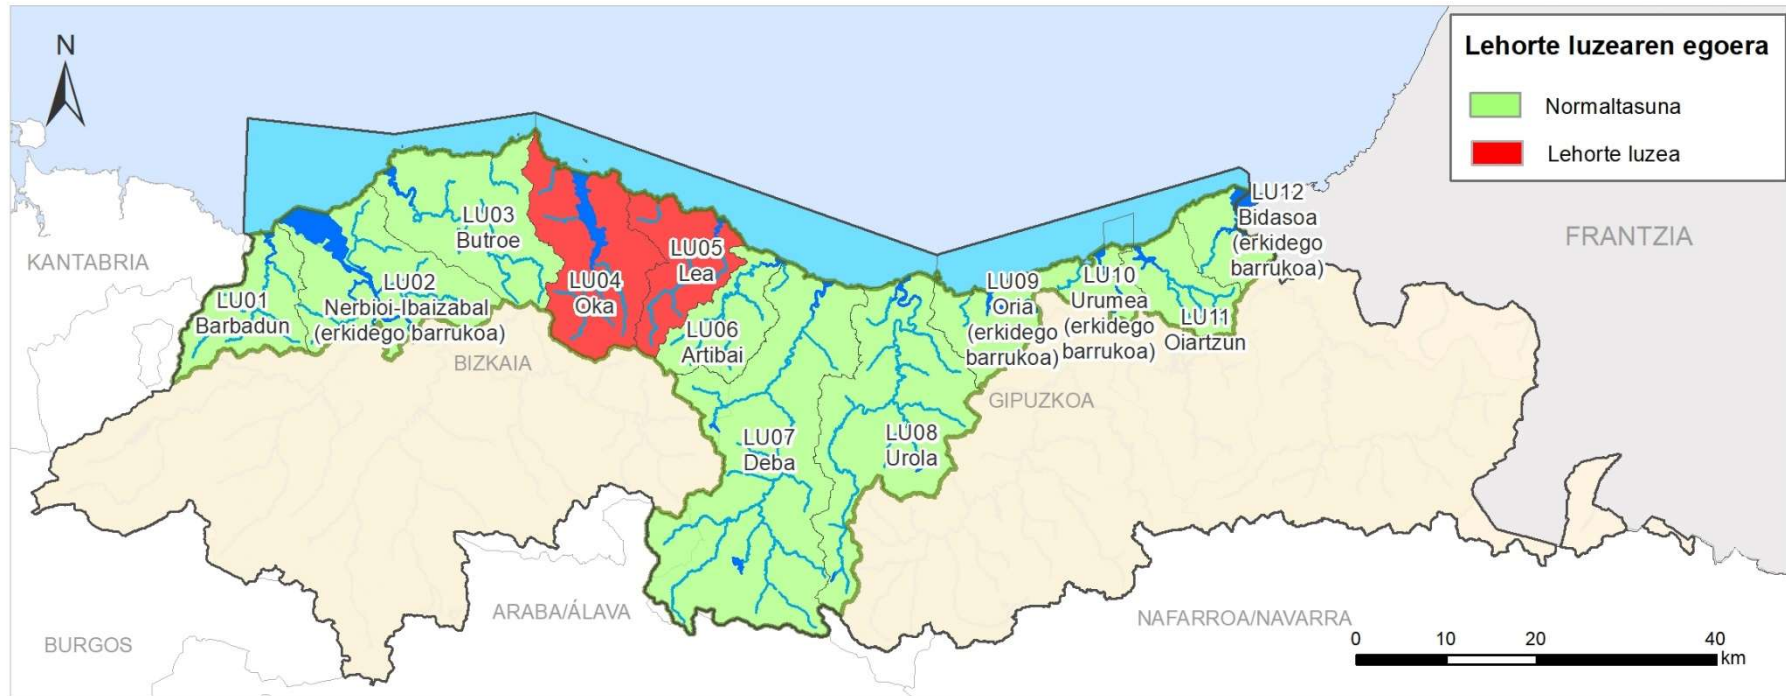

LEHORTE EGOERAREN ADIERAZLEA												
Lurralde-unitatea	LU01 Barbadun	LU02 Nerbioi-Ibaizabal	LU03 Butroe	LU04 Oka	LU05 Lea	LU06 Artibai	LU07 Deba	LU08 Urola	LU09 Oria	LU10 Urumea	LU11 Oiartzun	LU12 Bidasoa
22-abu	0,53	0,50	0,18	0,42	0,26	0,18	0,53	0,57	0,60	0,50	0,53	0,57

ESKASIA EGOERAREN ADIERAZLEA												
Lurralde-unitatea	LU01 Barbadun	LU02 Nerbioi-Ibaizabal	LU03 Butroe	LU04 Oka	LU05 Lea	LU06 Artibai	LU07 Deba	LU08 Urola	LU09 Oria	LU10 Urumea	LU11 Oiartzun	LU12 Bidasoa
22-abu	0,57	0,57	0,57	0,25	0,23	0,32	0,89	0,81	0,86	0,62	0,59	0,60

LEHORTE LUZEA EGOERAREN ADIERAZLEA												
Lurralde-unitatea	LU01 Barbadun	LU02 Nerbioi-Ibaizabal	LU03 Butroe	LU04 Oka	LU05 Lea	LU06 Artibai	LU07 Deba	LU08 Urola	LU09 Oria	LU10 Urumea	LU11 Oiartzun	LU12 Bidasoa
22-abu	N	N	N	LL	LL	N	N	N	N	N	N	N

N= Normaltasuna; LL= Lehorte Luzea