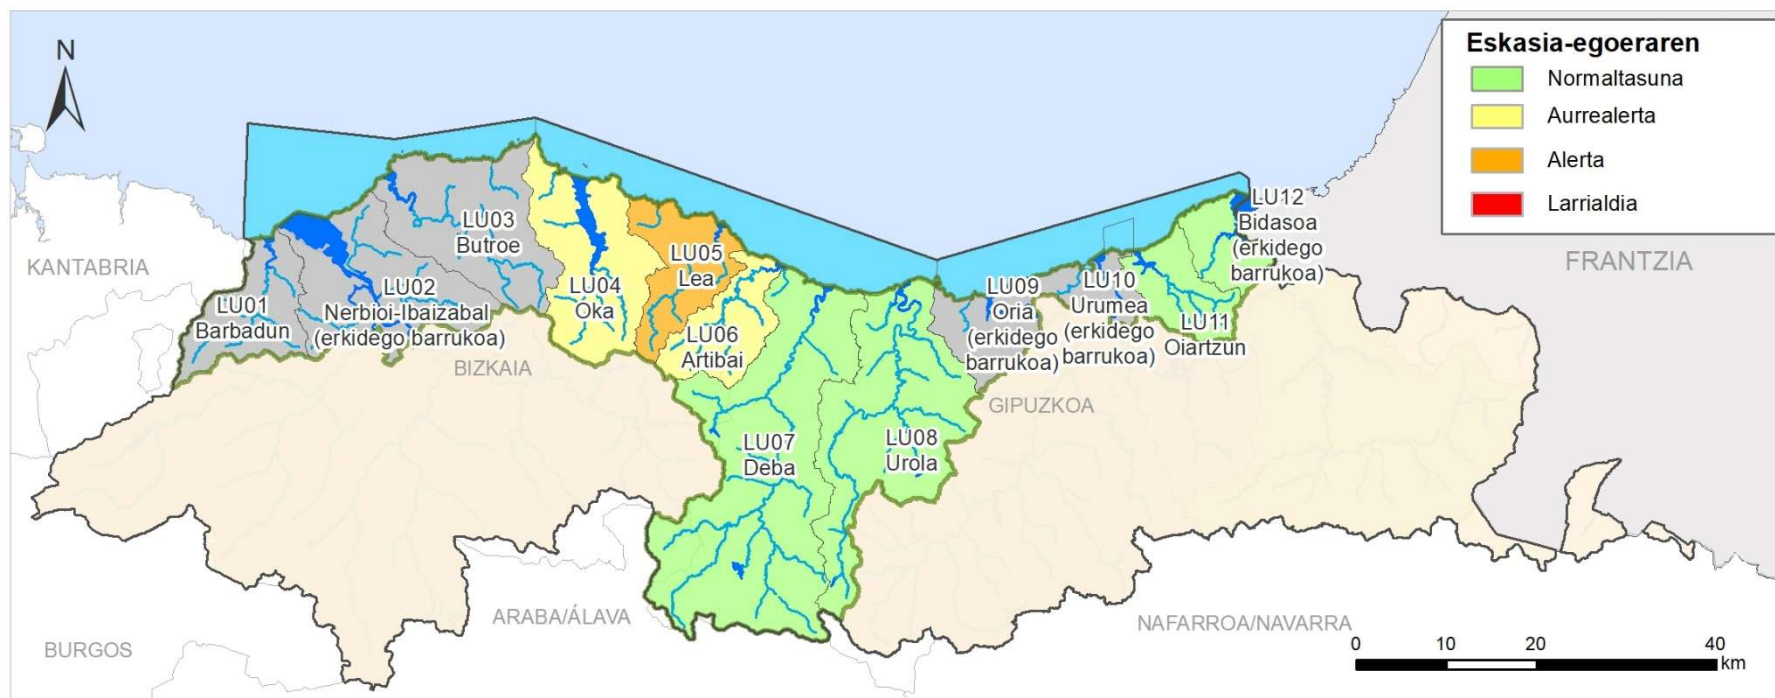

LEHORTE EGOERAREN ADIERAZLEA												
Lurralde-unitatea	LU01 Barbadun	LU02 Nerbioi-Ibaizabal	LU03 Butroe	LU04 Oka	LU05 Lea	LU06 Artibai	LU07 Deba	LU08 Urola	LU09 Oria	LU10 Urumea	LU11 Oiartzun	LU12 Bidasoa
22-abu	0,53	0,50	0,18	0,42	0,26	0,18	0,53	0,57	0,60	0,50	0,53	0,57

ESKASIA EGOERAREN ADIERAZLEA												
Lurralde-unitatea	LU01 Barbadun	LU02 Nerbioi-Ibaizabal	LU03 Butroe	LU04 Oka	LU05 Lea	LU06 Artibai	LU07 Deba	LU08 Urola	LU09 Oria	LU10 Urumea	LU11 Oiartzun	LU12 Bidasoa
22-abu	0,57	0,57	0,57	0,25	0,23	0,32	0,89	0,81	0,86	0,62	0,59	0,60

LEHORTE LUZEA EGOERAREN ADIERAZLEA												
Lurralde-unitatea	LU01 Barbadun	LU02 Nerbioi-Ibaizabal	LU03 Butroe	LU04 Oka	LU05 Lea	LU06 Artibai	LU07 Deba	LU08 Urola	LU09 Oria	LU10 Urumea	LU11 Oiartzun	LU12 Bidasoa
22-abu	N	N	N	LL	LL	N	N	N	N	N	N	N

N= Normaltasuna; LL= Lehorte Luzea