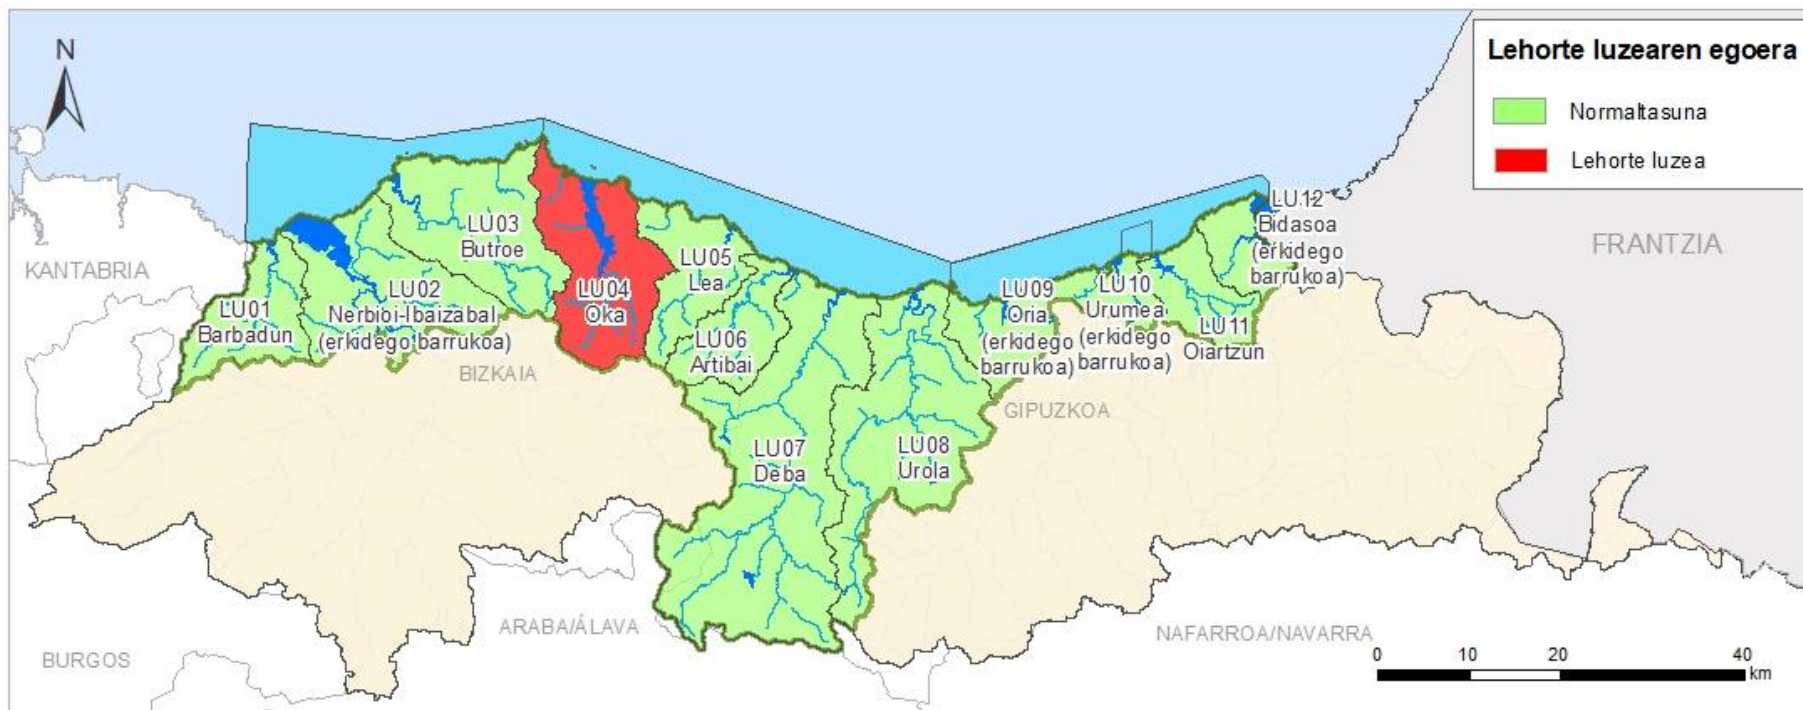

ADIERAZLEEN SISTEMAREN JARRAIPENA. 2024 ABUZTUA

LEHORTE EGOERAREN ADIERAZLEA

Lurralde-unitatea	LU01 Barbadun	LU02 Nerbioi-Ibaizabal	LU03 Butroe	LU04 Oka	LU05 Lea	LU06 Artibai	LU07 Deba	LU08 Urola	LU09 Oria	LU10 Urumea	LU11 Oiartzun	LU12 Bidasoa
24-abu	0,58	0,56	0,65	0,59	0,63	0,62	0,72	0,67	0,69	0,64	0,57	0,53

ESKASIA EGOERAREN ADIERAZLEA

Lurralde-unitatea	LU01 Barbadun	LU02 Nerbioi-Ibaizabal	LU03 Butroe	LU04 Oka	LU05 Lea	LU06 Artibai	LU07 Deba	LU08 Urola	LU09 Oria	LU10 Urumea	LU11 Oiartzun	LU12 Bidasoa
24-abu	0,68	0,68	0,68	0,27	0,37	0,39	0,98	0,96	0,99	0,56	0,50	0,97

Ur-baliabideak erkidego ezberdinetatik lortzen duten lurralde-unitateentzako (Barbadun, Nerbioi-Ibaizabal, Butroe, Oria eta Urumea) hilabetero KKH-ek egiten duen LPB erkidegoarteko jarraipen txostenetik dator diagnostikoa.

ADIERAZLEEN SISTEMAREN JARRAIPENA. 2024 ABUZTUA

LEHORTE LUZEA EGOERAREN ADIERAZLEA

Lurralde-unitatea	LU01 Barbadun	LU02 Nerbioi-Ibaizabal	LU03 Butroe	LU04 Oka	LU05 Lea	LU06 Artibai	LU07 Deba	LU08 Urola	LU09 Oria	LU10 Urumea	LU11 Oiartzun	LU12 Bidasoa
24-abu	N	N	N	SP	N	N	N	N	N	N	N	N